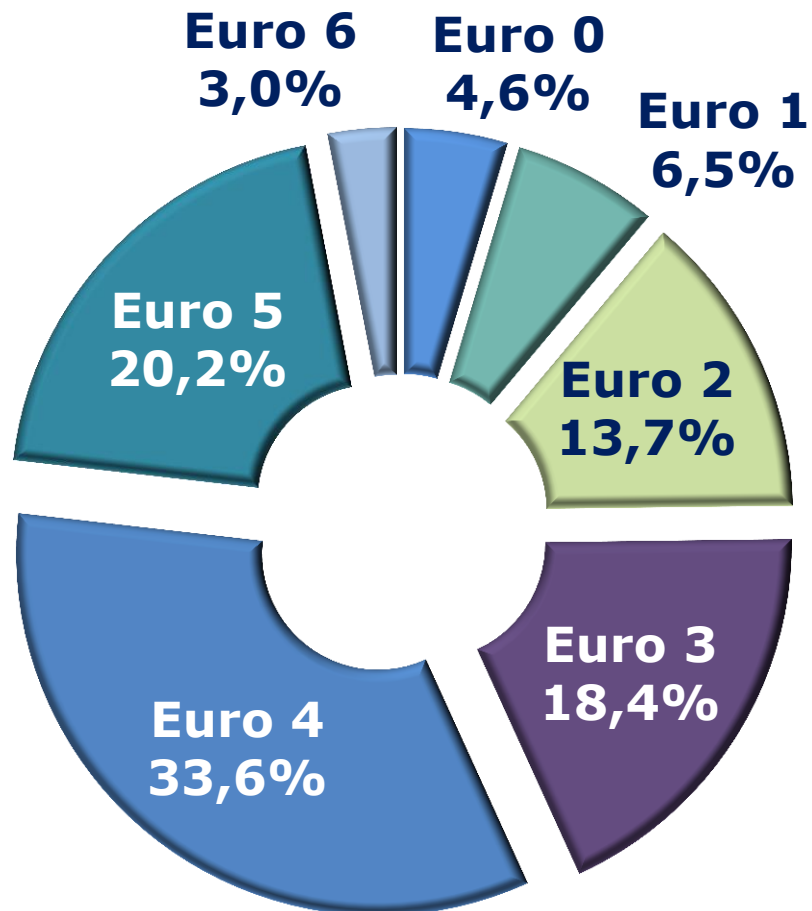

Parco circolante autovetture

al 30.09.2015*

Totale: 35.720.000

* stima